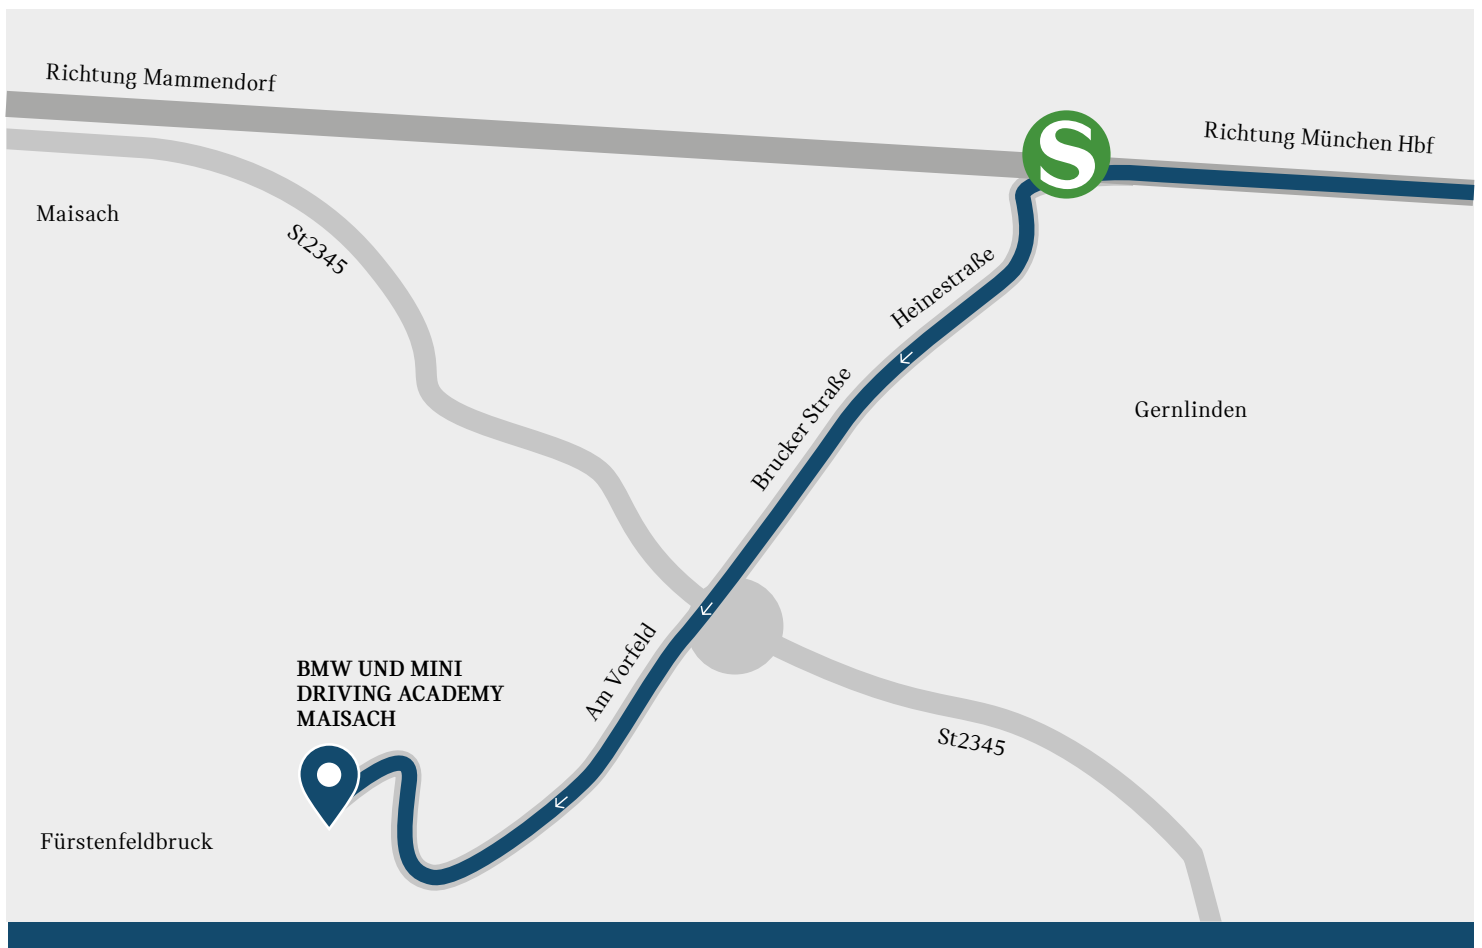

IHR WEG ZUR BMW UND MINI DRIVING ACADEMY MAISACH. MIT DER S-BAHN.

Wenn Sie mit der S-Bahn aus München anreisen, fahren Sie mit der S3 Richtung Mammendorf zur S-Bahn-Haltestelle „Gernlinden“. Vom Hauptbahnhof München aus dauert die Fahrt etwa 26 Minuten.

Verlassen Sie den Bahnhof Richtung Süden und gehen Sie die Heinestraße entlang, die in die Brucker Straße übergeht.

Folgen Sie der Brucker Straße ca. 750 Meter. Sie verlassen nun Gernlinden, überqueren die St2345 und erreichen direkt „Am Vorfeld“. Auf diesem kommen Sie an einem Wohnwagenstellplatz vorbei. Direkt danach biegen Sie scharf rechts ab und erreichen das Zugangstor zum Flugplatz Fürstenfeldbruck, auf dem sich die BMW und MINI Driving Academy Maisach befindet.

Der Fußweg von der S-Bahn-Haltestelle „Gernlinden“ dauert etwa 30 Minuten.

ADRESSE.

BMW und MINI Driving Academy Maisach
Am Vorfeld 1
82216 Maisach | Deutschland
Telefon +49 (0) 89 3290 33 000^{1,2}
GPS 48°12'02.0"N 11°16'42.7"E

¹Guest Manager vor Ort für Fragen und Auskünfte.

KONTAKT.

BMW und MINI Driving Experience
Daimlerstraße 19
85748 Garching-Hochbrück | Deutschland
Telefon +49 (0) 89 1250 16 444²

²Zum jeweils gültigen Ortstarif.

#DEXfor #YOU

✉ drivingexperience@bmw.com
🌐 bmw-drivingexperience.com
📘 facebook.com/bmwdrivingexperience
📷 instagram.com/bmwdrivingexperience
BMWDrivingExperience