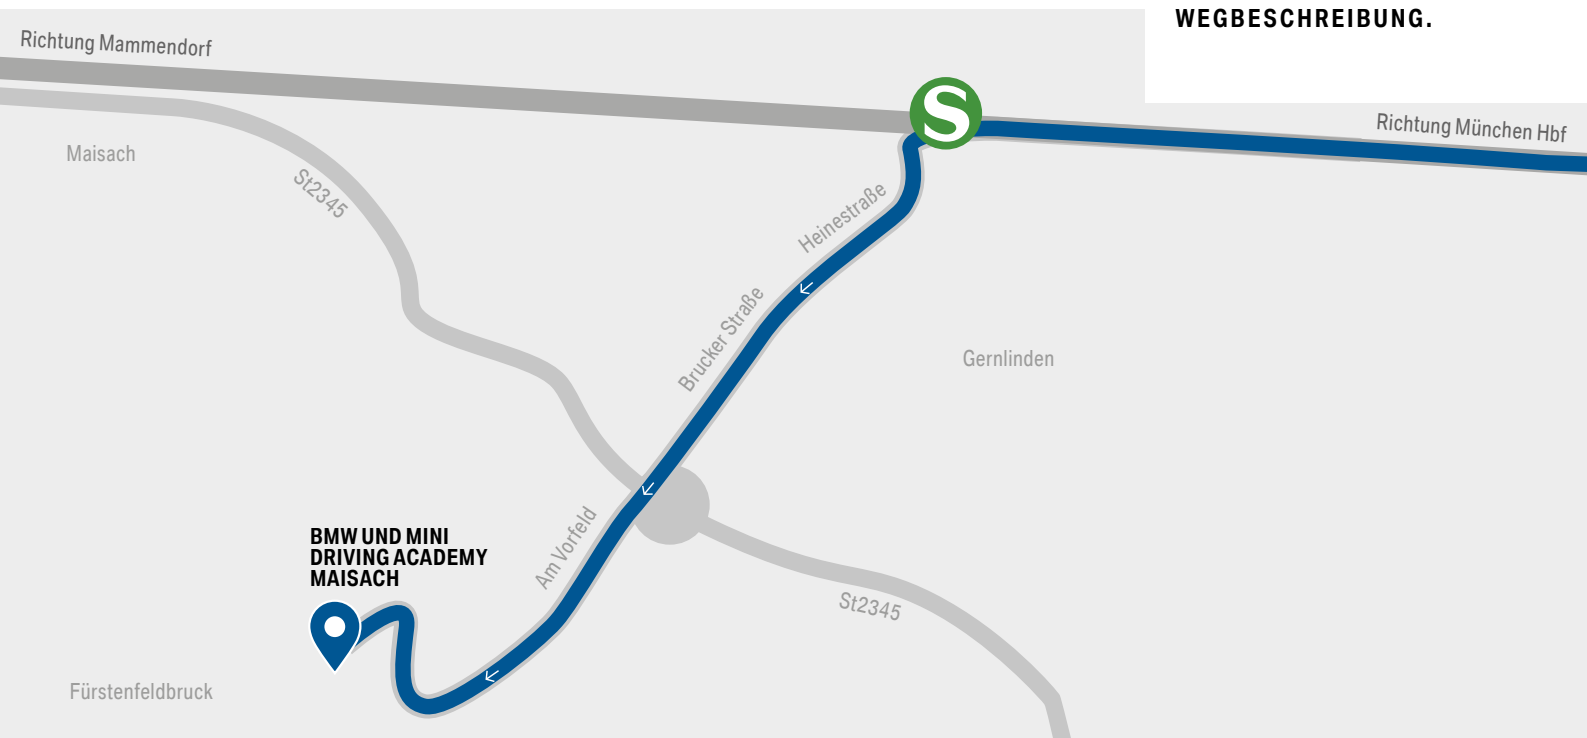

Nach einem Kilometer Straßenverlauf nehmen Sie am Kreisverkehr die dritte Ausfahrt und folgen der Beschilderung „BMW und MINI Driving Academy Maisach“.

Fahren Sie „Am Vorfeld“ etwa einen Kilometer entlang und halten Sie sich nach dem Wohnwagenstellplatz rechts.

Nach etwa 30 Metern erreichen Sie das Zugangstor zum Flugplatz Fürstenfeldbruck.

Hinweis: Sollte Ihr Navigationssystem die angegebene Adresse nicht erkennen, geben Sie bitte als Zielort „82216 Gernlinden, Maisach“ ein. Sie werden über die B471 und St2345 geleitet. Etwa 200 Meter vor dem Ziel folgen Sie bitte der Beschilderung im Kreisverkehr „BMW und MINI Driving Academy Maisach“.

² Zum jeweils gültigen Ortstarif.

IHR WEG ZUR BMW UND MINI DRIVING ACADEMY MAISACH.

MIT DER S-BAHN.

WEGBESCHREIBUNG.

Wenn Sie mit der S-Bahn aus München anreisen, fahren Sie mit der S3 Richtung Mammendorf zur S-Bahn-Haltestelle „Gernlinden“. Vom Hauptbahnhof München aus dauert die Fahrt etwa 26 Minuten.

Verlassen Sie den Bahnhof Richtung Süden und gehen Sie die Heinestraße entlang, die in die Brucker Straße übergeht.

Folgen Sie der Brucker Straße ca. 750 Meter. Sie verlassen nun Gernlinden, überqueren die St2345 und erreichen direkt „Am Vorfeld“. Auf diesem kommen Sie an einem Wohnwagenstellplatz vorbei. Direkt danach biegen Sie scharf rechts ab und erreichen das Zugangstor zum Flugplatz Fürstenfeldbruck, auf dem sich die BMW und MINI Driving Academy Maisach befindet.