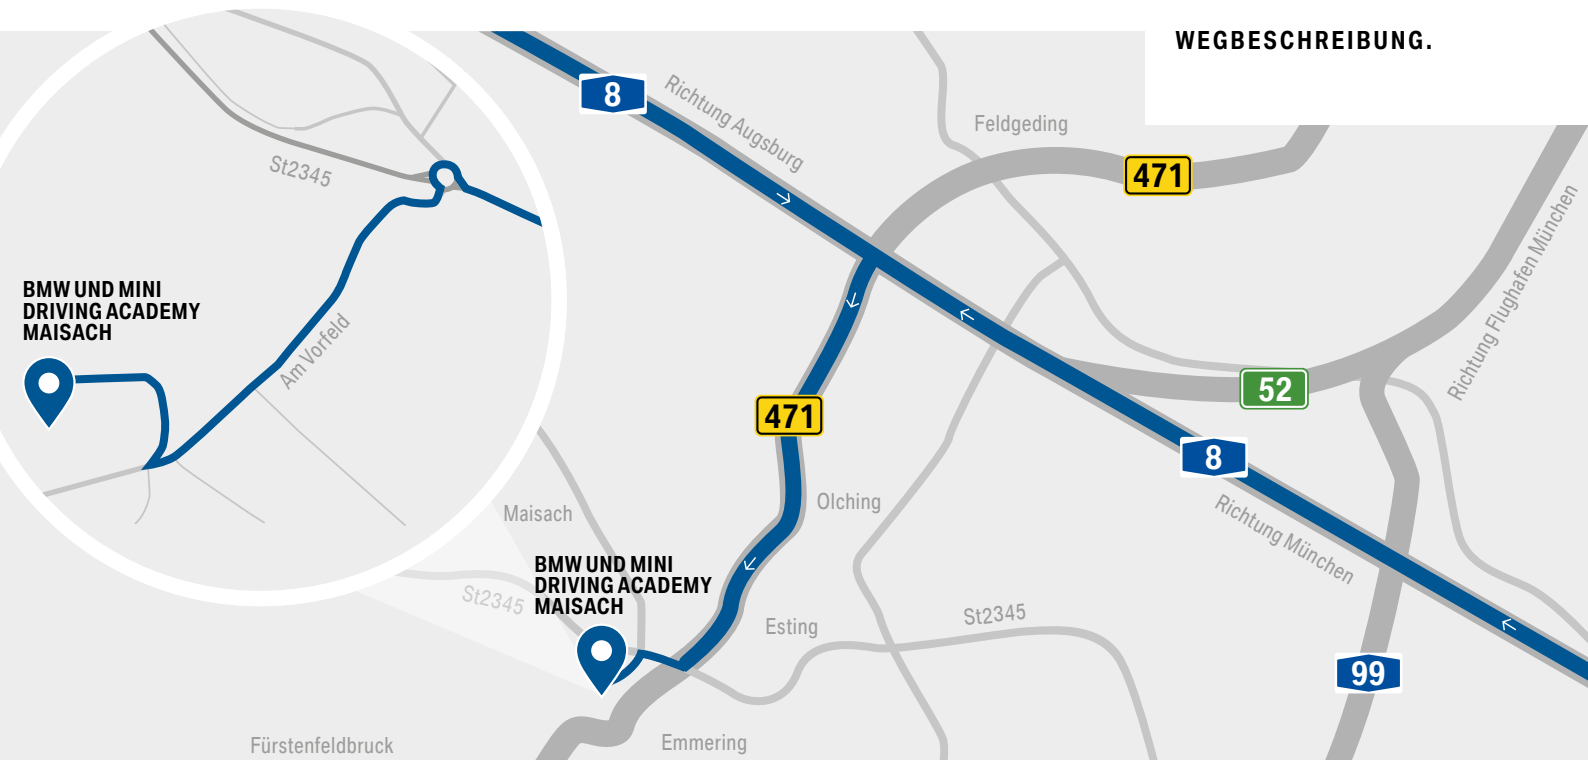

IHR WEG ZUR BMW UND MINI DRIVING ACADEMY MAISACH.

MIT DEM AUTO VON RICHTUNG MÜNCHEN / A8.

WEGBESCHREIBUNG.

Nehmen Sie die Ausfahrt 78 der A8 zur B471 Richtung Lindau/Fürstenfeldbruck/Maisach/Olching. Folgen Sie der B471 etwa fünf Kilometer und nehmen Sie anschließend die Ausfahrt zur St2345 Richtung Olching/Maisach/Gernlinden.

Nach einem Kilometer Straßenverlauf nehmen Sie am Kreisverkehr die dritte Ausfahrt und folgen der Beschilderung „BMW und MINI Driving Academy Maisach“.

Fahren Sie „Am Vorfeld“ etwa einen Kilometer entlang und halten Sie sich nach dem Wohnwagenstellplatz rechts.

Nach etwa 30 Metern erreichen Sie das Zugangstor zum Flugplatz Fürstenfeldbruck.

Hinweis: Sollte Ihr Navigationssystem die angegebene Adresse nicht erkennen, geben Sie bitte als Zielort „82216 Gernlinden, Maisach“ ein. Sie werden über die B471 und St2345 geleitet. Etwa 200 Meter vor dem Ziel folgen Sie bitte der Beschilderung im Kreisverkehr „BMW und MINI Driving Academy Maisach“.

Verlassen Sie den Bahnhof Richtung Süden und gehen Sie die Heinestraße entlang, die in die Brucker Straße übergeht.

Folgen Sie der Brucker Straße ca. 750 Meter. Sie verlassen nun Gernlinden, überqueren die St2345 und erreichen direkt „Am Vorfeld“. Auf diesem kommen Sie an einem Wohnwagenstellplatz vorbei. Direkt danach biegen Sie scharf rechts ab und erreichen das Zugangstor zum Flugplatz Fürstenfeldbruck, auf dem sich die BMW und MINI Driving Academy Maisach befindet.